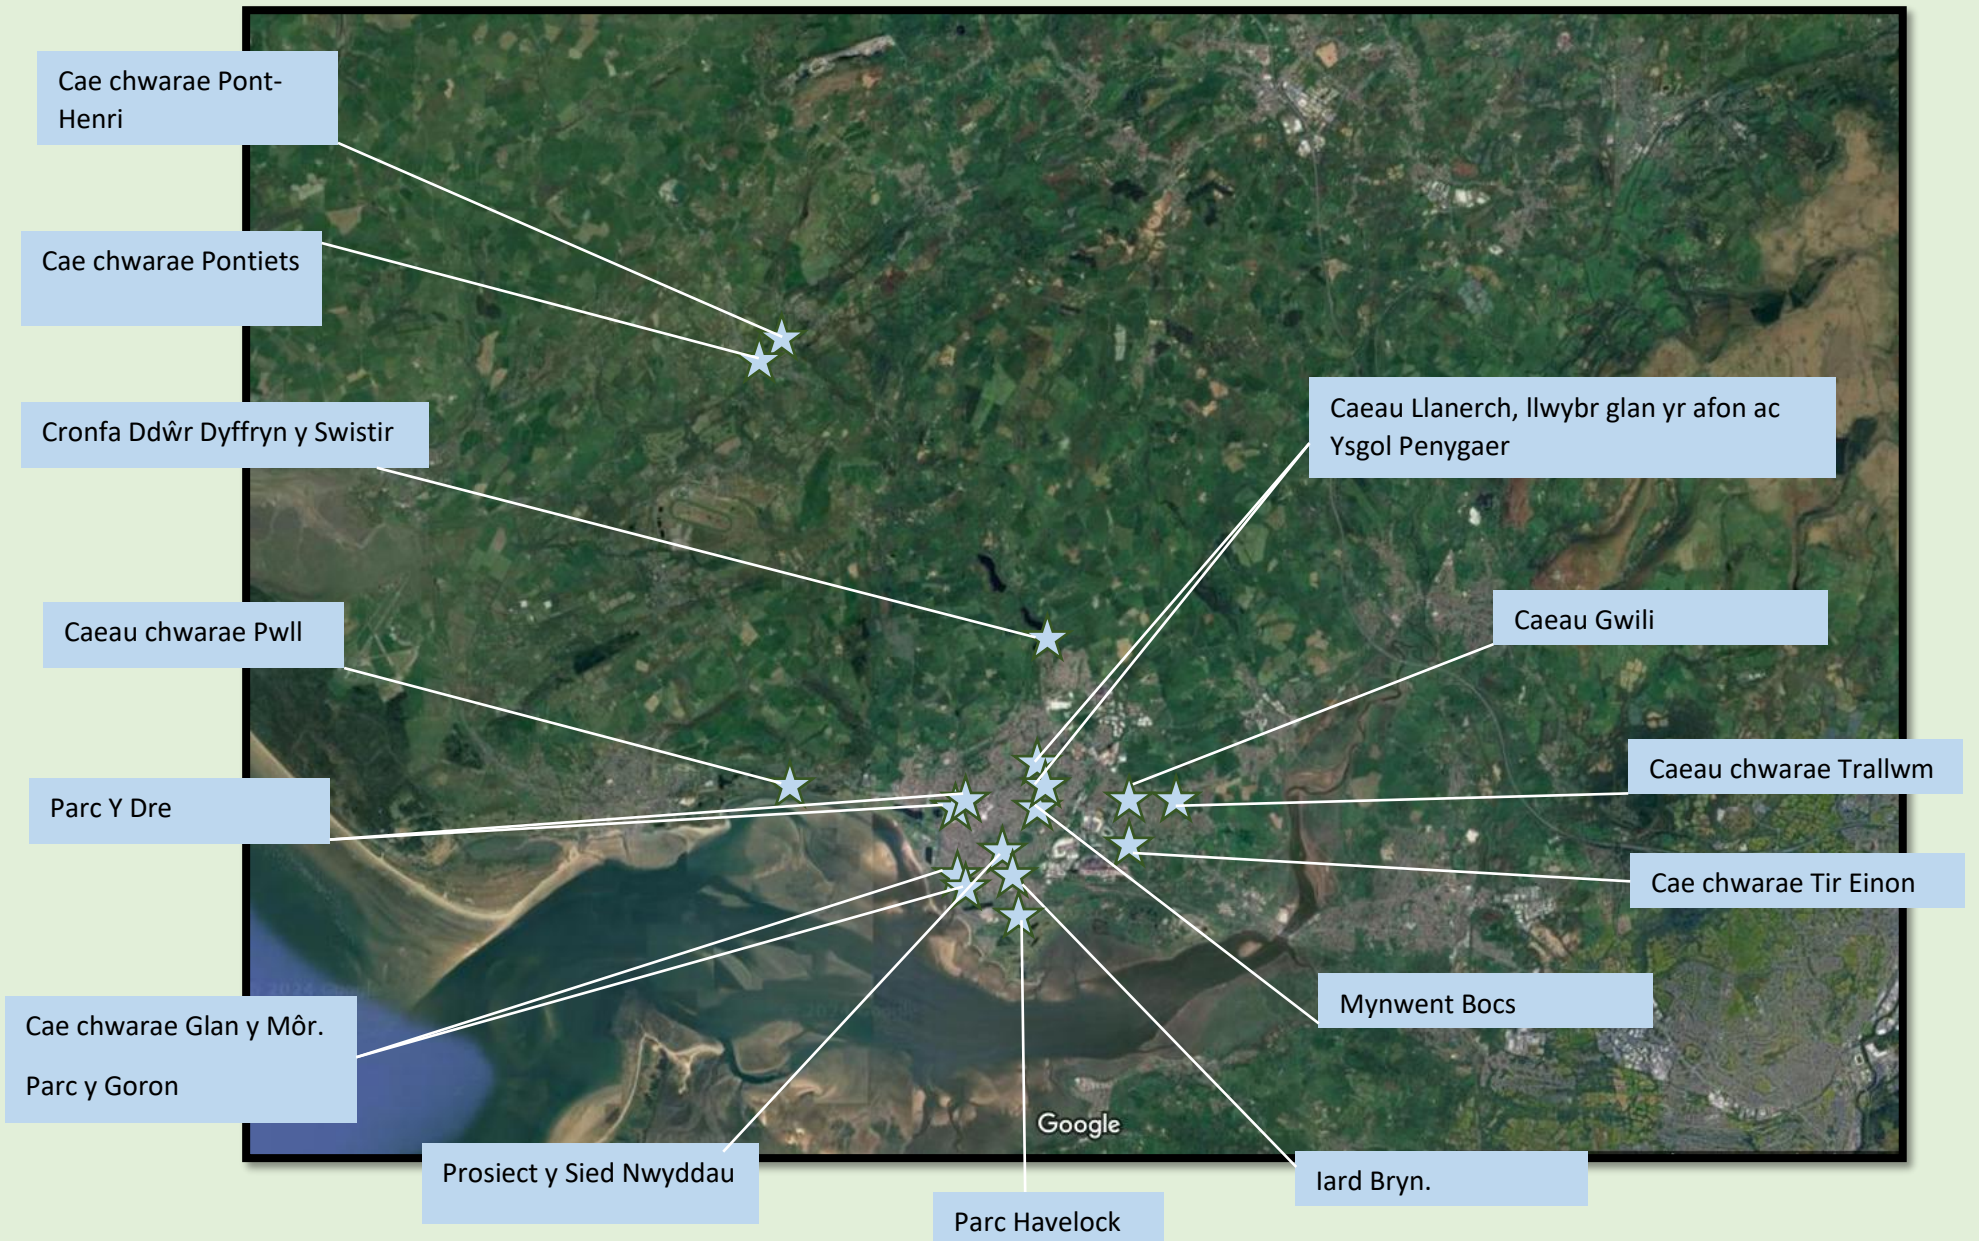

Trosolwg o leoliadau prosiectau Llanelli

#Natur Prosiect traffordd gwenyn a gofal gwenyn Llanelli

Tref Llanelli (Sawl lleoliad)

Traffordd gwenyn a phrosiect gofal gwenyn Llanelli

£22,000 – Cronfa Dreftadaeth (cyflwynwyd Chwefror 2023)