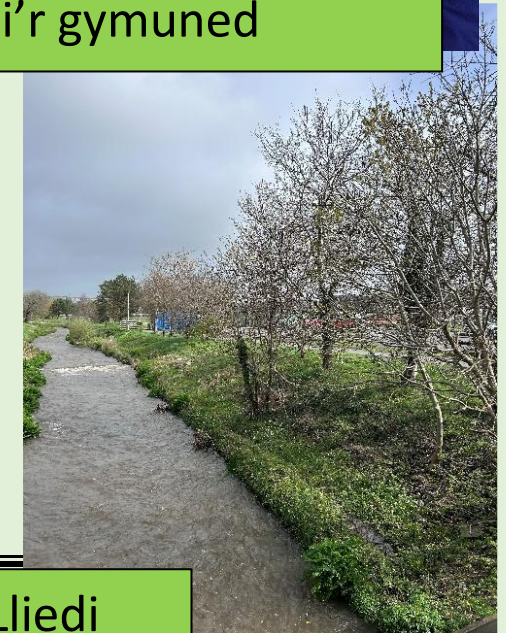

Bu gwirfoddolwyr yn gosod cynefinoedd newydd fel blychau adar a gwestai pryfed

Trefnwyd teithiau cerdded natur ac ar hyd yr afon i'r gymuned